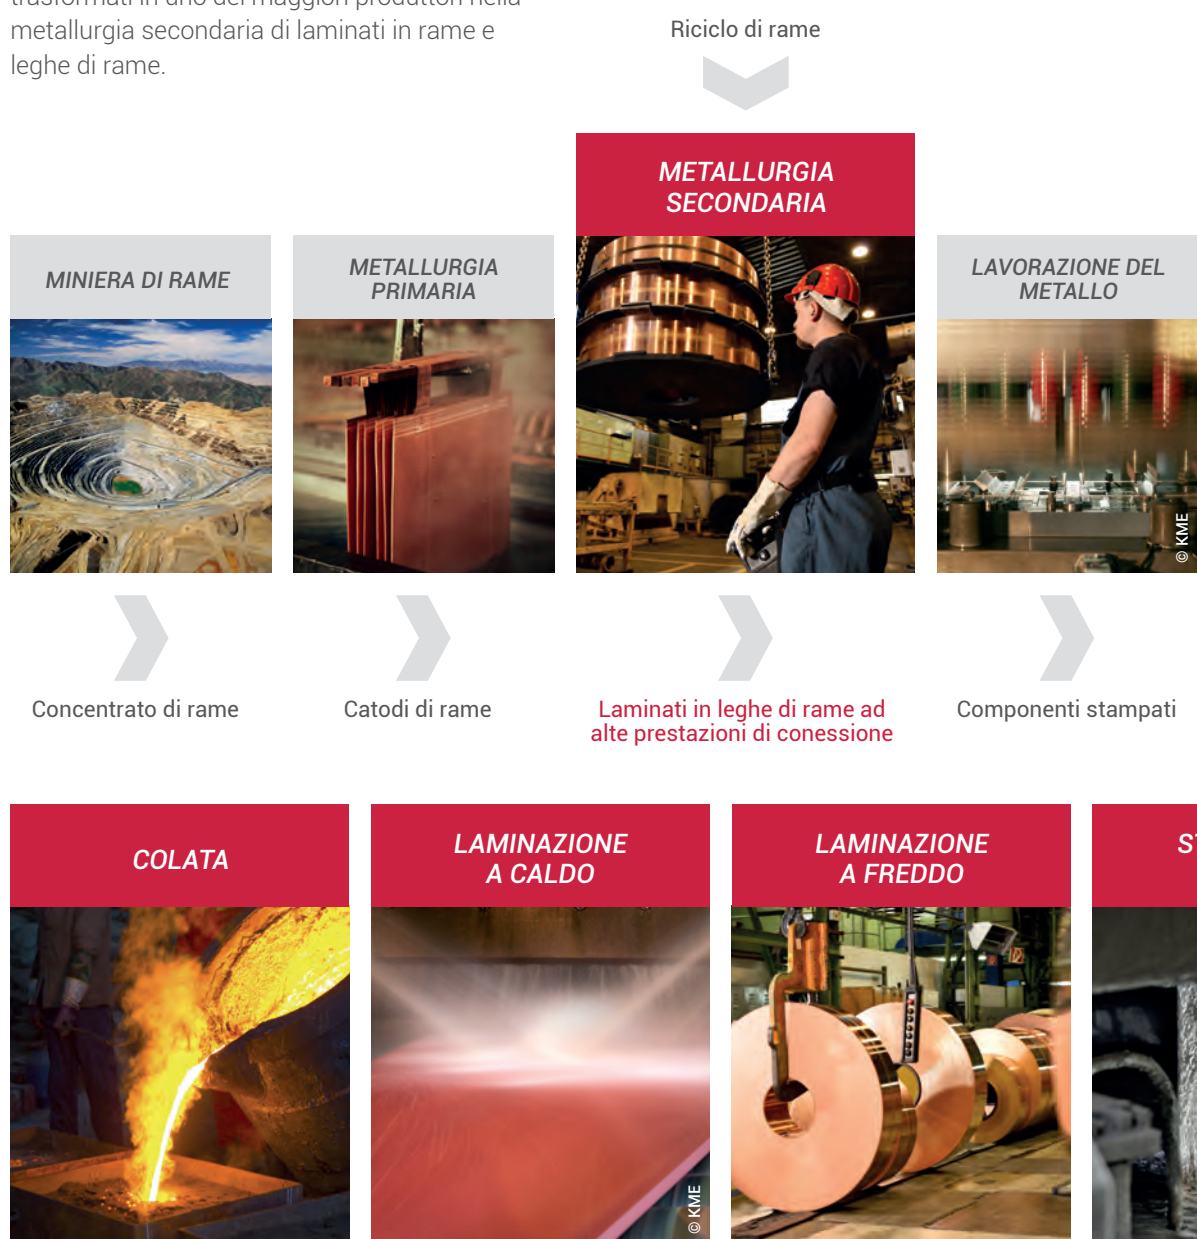

KMD nella catena di valore delle leghe di rame ad alte prestazioni

La nostra lunga storia è cominciata in Germania quattro secoli e mezzo fa con la produzione di piastre e dischi di ottone. Da allora siamo trasformati in uno dei maggiori produttori nella metallurgia secondaria di laminati in rame e leghe di rame.

KMD
GROUP